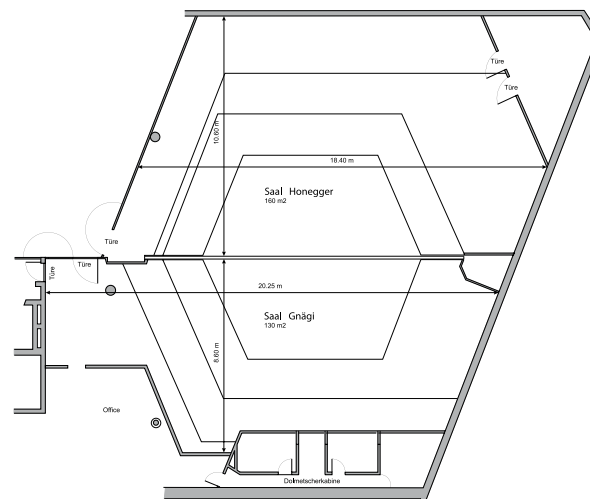

GNÄGI

Bereich	Seminar
Stockwerk	1. UG
Masse	
Fläche	130 m ²
Höhe	3.50 m
Türgrösse	2.28 x 2.12 m
Raummerkmale	
Tageslicht	Nein
Klimaanlage	Ja
Abschliessbar	Ja
Garderobe	Ja (Zwischengeschoss)
Rollstuhlgängig	Ja
Unveränderliche Einbauten	Aulaartige Zwischenetage Simultananlage mit 3 Kabinen Leinwand 2: 4.05 x 2.65 m
Lichtdaten	
Stärke	500 Lux
Dimmbar	Ja
Abdunkelung	Ja (keine Fenster)
Schaltbar	Ja (teilweise)
Stromdaten	
Anzahl Wandanschlüsse	3
Anzahl Bodenanschlüsse	2
Abstand Stromanschlüsse	12.00 m
Starkstrom	Ja (Foyer)
Tischanschlüsse	Nein
Technik	
Internet WLAN und LAN	Ja
Leinwand	Ja (fix montiert, siehe Grösse oben)
Beamer	Ja
Zusätzliche Technik gemäss separater Technikliste	
Besonderes	Abtrennung zu Raum Honegger mit Schiebewand (Schallschutz: 49 dba)
Miete	auf Anfrage
Kontakt	
Sorell Hotel Ador, Laupenstrasse 15, CH-3001 Bern T +41 31 388 01 17 ador-events@sorellhotels.com, www.sorellhotels.com/ador	

Konzert 110	
Parlament 40	
U-Form 34	
Blocktisch 44	