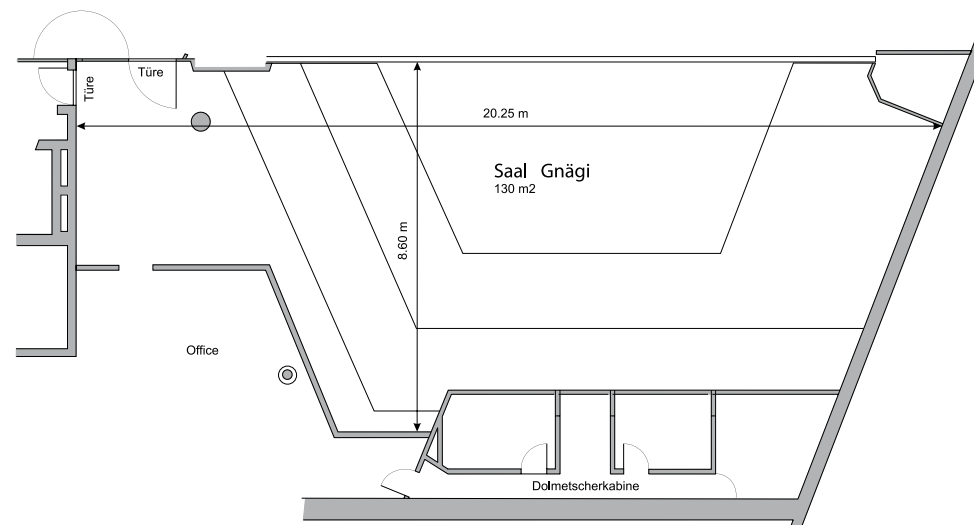

GNÄGI

Bereich	Seminar
Stockwerk	1. UG
Masse	
Fläche	130 m ²
Höhe	3.50 m
Türgrösse	2.28 x 2.12 m
Raummerkmale	
Tageslicht	Nein
Klimaanlage	Ja
Abschliessbar	Ja
Garderobe	Ja (Zwischengeschoss)
Rollstuhlgängig	Ja
Unveränderliche Einbauten	Aulaartige Zwischenetage Simultananlage mit 3 Kabinen Leinwand 2: 4.05 x 2.65 m
Lichtdaten	
Stärke	500 Lux
Dimmbar	Ja
Abdunkelung	Ja (keine Fenster)
Schaltbar	Ja (teilweise)
Stromdaten	
Anzahl Wandanschlüsse	3
Anzahl Bodenanschlüsse	2
Abstand Stromanschlüsse	12.00 m
Starkstrom	Ja (Foyer)
Tischanschlüsse	Nein
Technik	
Internet WLAN und LAN	Ja
Leinwand	Ja (fix montiert, siehe Grösse oben)
Beamer	Ja
Zusätzliche Technik gemäss separater Technikliste	
Besonderes	Abtrennung zu Raum Honegger mit Schiebewand (Schallschutz: 49 dba)
Miete	auf Anfrage
Kontakt	
Sorell Hotel Ador, Laupenstrasse 15, CH-3001 Bern T +41 31 388 01 17 ador-events@sorellhotels.com, www.sorellhotels.com/ador	

Konzert 110	
Parlament 40	
U-Form 34	
Blocktisch 44	