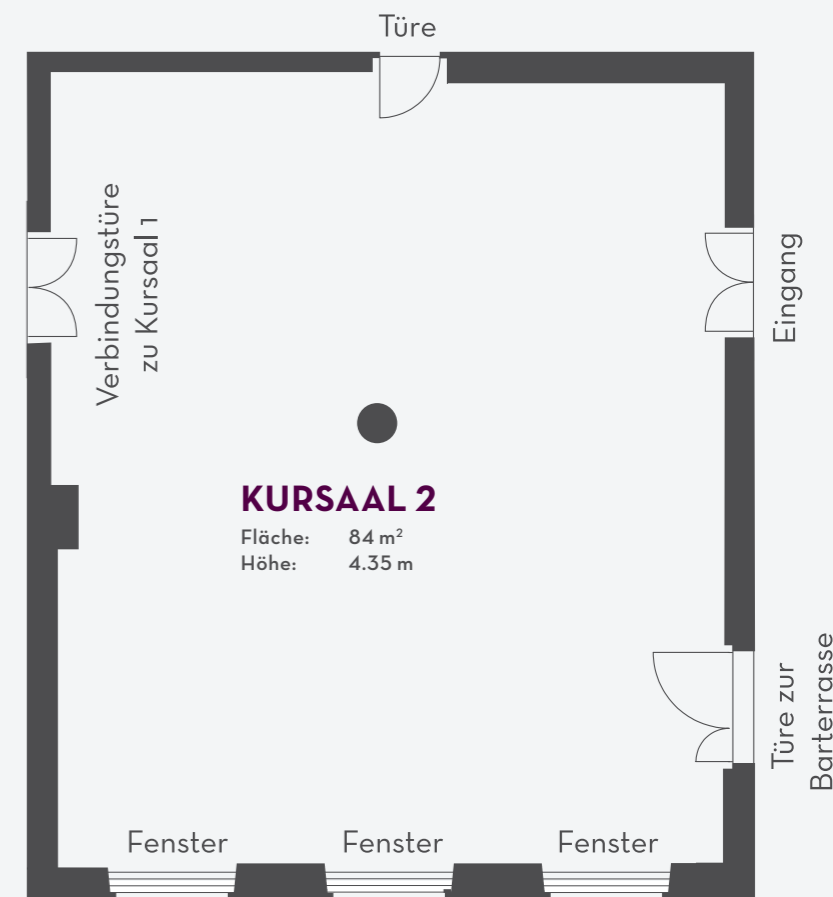

ERDGESCHOSS

Besonderes: Eine Verbindungstüre verbindet die Räume Zürichberg 1, 2 und 3 und bietet eine beliebige Raumkombination für grosse und kleine Gruppen.

ERDGESCHOSS

Besonderes: Der Raum Zürichberg 2 ist flexibel mit anderen Räumen kombinierbar und wie auch die anderen Seminarräume mit moderner Technik ausgestattet.

ERDGESCHOSS

Besonderes: Der Raum Zürichberg 3 verfügt über einen direkten Ausgang auf die Terrasse. Dank einer Verbindungstür zu den Räumen Zürichberg 1 und 2 ist der Raum ideal für Meetings mit Gruppenarbeiten.

HOCHPARTERRE

Besonderes: Der Kursaal 2 ist durch eine Verbindungstüre mit dem Kursaal 1 verbunden. Ob kombiniert oder als einzelner Raum, der Kursaal 2, mit viel Tageslicht und Aussicht, ist vielfältig für Ihre Veranstaltung einsetzbar.