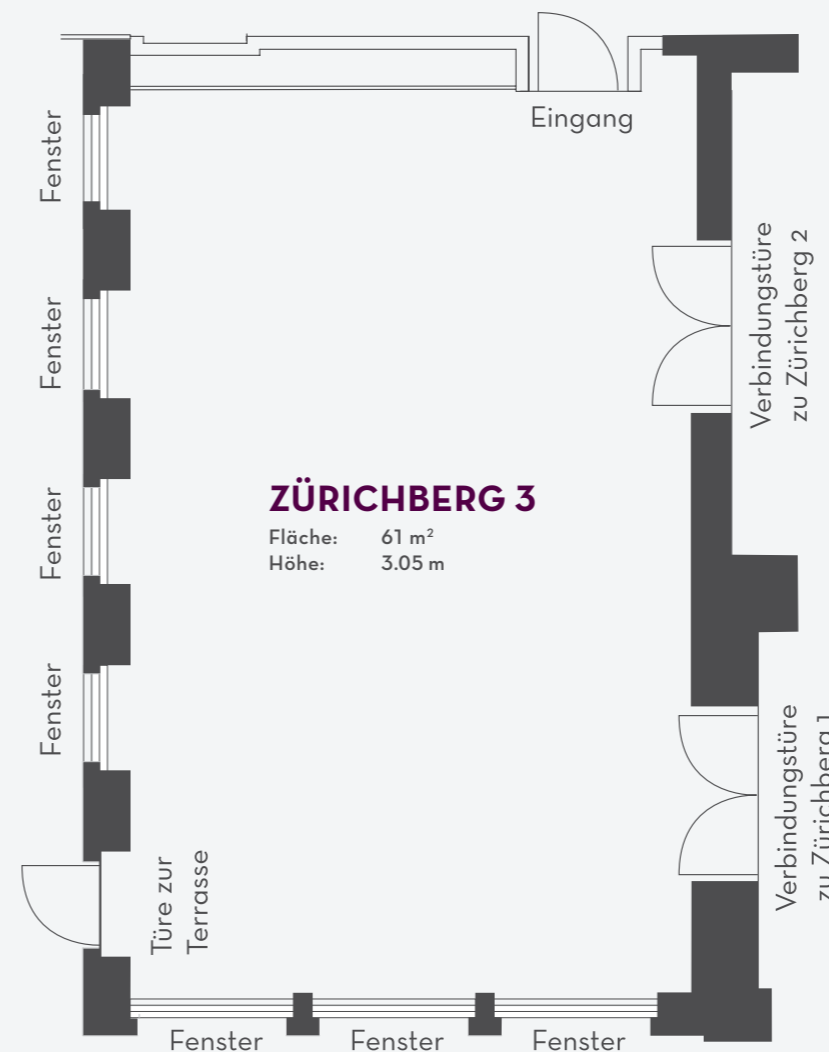

ERDGESCHOSS

Besonderes: Eine Verbindungstüre verbindet die Räume Zürichberg 1, 2 und 3 und bietet eine beliebige Raumkombination für grosse und kleine Gruppen.

ERDGESCHOSS

Besonderes: Der Raum Zürichberg 2 ist flexibel mit anderen Räumen kombinierbar und wie auch die anderen Seminarräume mit moderner Technik ausgestattet.

ERDGESCHOSS

Besonderes: Der Raum Zürichberg 3 verfügt über einen direkten Ausgang auf die Terrasse. Dank einer Verbindungstür zu den Räumen Zürichberg 1 und 2 ist der Raum ideal für Meetings mit Gruppenarbeiten.