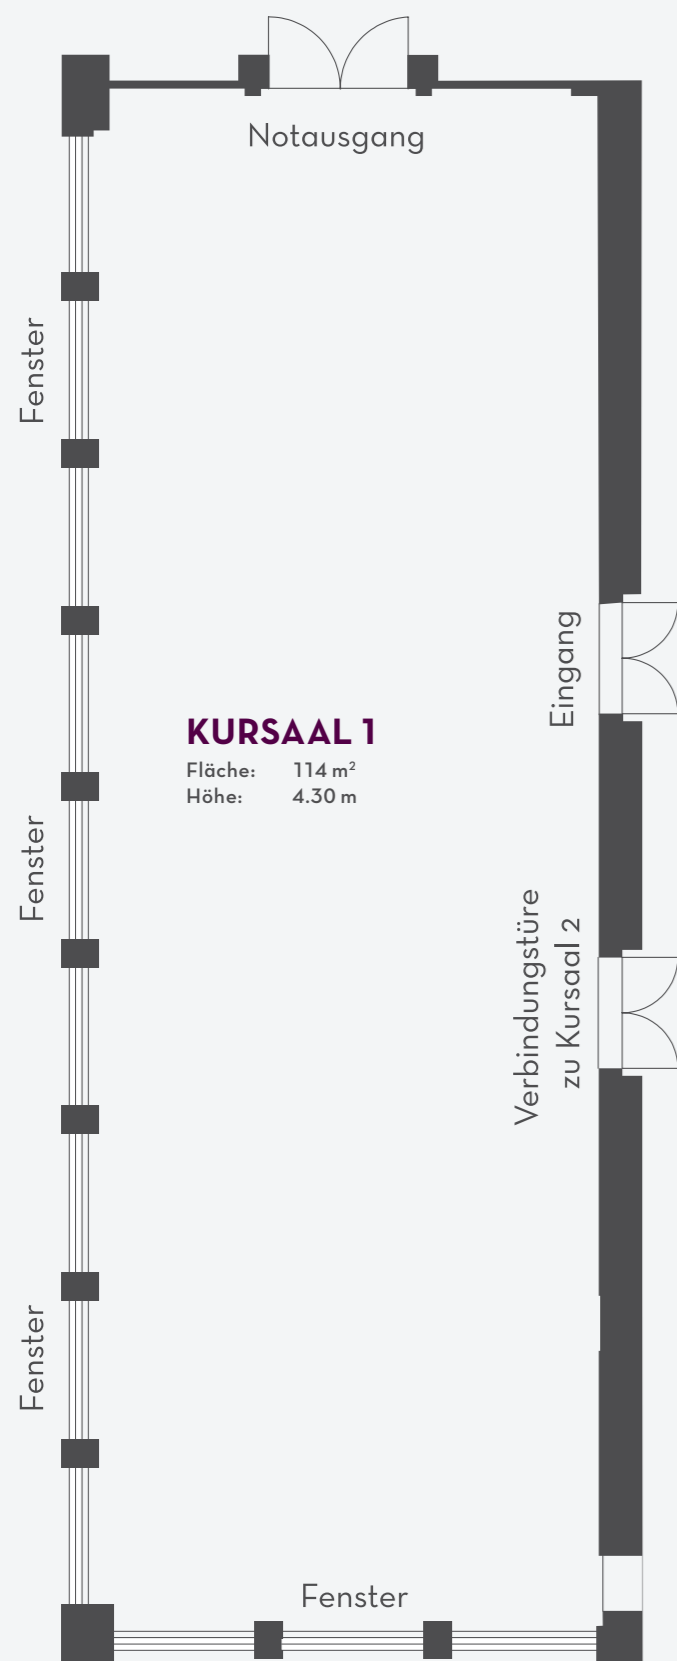

HOCHPARTERRE

Besonderes: Der Jugendstil-Kursaal verfügt über eine überdurchschnittliche Raumhöhe und besticht dank einer grosszügigen Fensterfront mit viel Tageslicht und Seeblick.